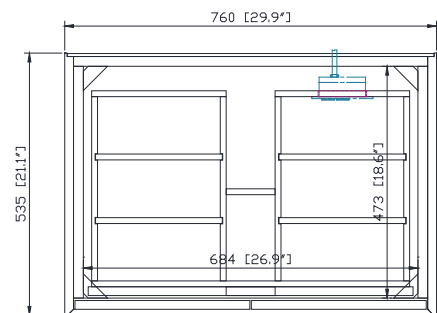

Nominal Dimension / Dimension Nominale

- 29.9W x 21.1D x 34.2H inches | 760 x 535 x 868 mm

Caractéristiques

- Cadre en bois massif
- Finition MDF Oak
- 2 portes fermées souples
- 1 tiroir avec séparateur
- Niveleuse réglable en hauteur

Product Diagrams / Diagrammes Produit

Front / Devant

Back / Derrière

Side / Côté

Top / Haut

Avanity

QUT31CA-RS

Features

- Top cutout for single undermount Rectangular Sink
- Top pre-drilled for 8" widespread faucet
- 4" backsplash included

Colors / Couleurs

- Calacatta / Caragata

Nominal Dimension / Dimension Nominale

- 31W x 22D x 8.9H inches | 788 x 560 x 226 mm

Caractéristiques

- Découpe supérieure pour évier rectangulaire encastré simple
- Haut pré-percé pour robinet large de 8 "
- Dosseret de 4 "inclus

Product Diagrams / Diagrammes Produit

Top / Haut

Front / De face