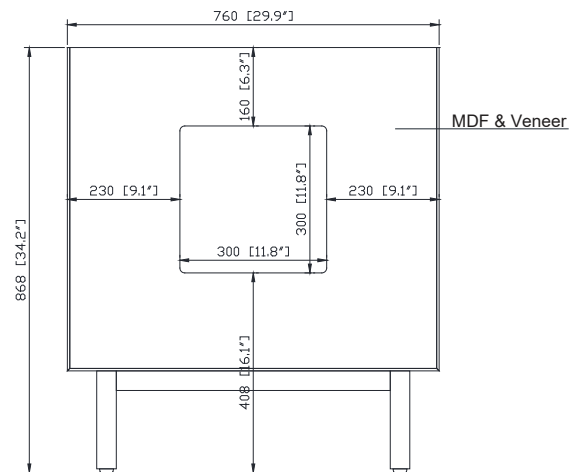

Nominal Dimension / Dimension Nominale

- 29.9W x 21.1D x 34.2H inches | 760 x 535 x 868 mm

Caractéristiques

- Cadre en bois massif
- Finition MDF Oak
- 2 portes fermées souples
- 1 tiroir avec séparateur
- Niveleuse réglable en hauteur

Product Diagrams / Diagrammes Produit

Front / Devant

Back / Derrière

Side / Côté

Top / Haut

Avanity

QUT31CA-RS

Features

- Top cutout for single undermount Rectangular Sink
- Top pre-drilled for 8" widespread faucet
- 4" backsplash included

Colors / Couleurs

- Calacatta / Caragata

Nominal Dimension / Dimension Nominale

- 31W x 22D x 8.9H inches | 788 x 560 x 226 mm

Caractéristiques

- Découpe supérieure pour évier rectangulaire encastré simple
- Haut pré-percé pour robinet large de 8 "
- Dosseret de 4 "inclus

Product Diagrams / Diagrammes Produit

Top / Haut

Front / De face