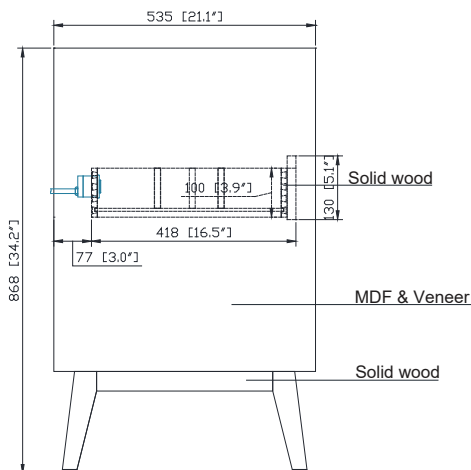

Nominal Dimension / Dimension Nominale

- 29.9W x 21.1D x 34.2H inches | 760 x 535 x 868 mm

Caractéristiques

- Cadre en bois massif
- Finition MDF Oak
- 2 portes fermées souples
- 1 tiroir avec séparateur
- Niveleuse réglable en hauteur

Product Diagrams / Diagrammes Produit

Front / Devant

Back / Derrière

Side / Côté

Top / Haut

Avanity

QUT31CA-RS

Features

- Top cutout for single undermount Rectangular Sink
- Top pre-drilled for 8" widespread faucet
- 4" backsplash included

Colors / Couleurs

- Calacatta / Caragata

Nominal Dimension / Dimension Nominale

- 31W x 22D x 8.9H inches | 788 x 560 x 226 mm

Caractéristiques

- Découpe supérieure pour évier rectangulaire encastré simple
- Haut pré-percé pour robinet large de 8 "
- Dosseret de 4 "inclus

Product Diagrams / Diagrammes Produit

Top / Haut

Front / De face