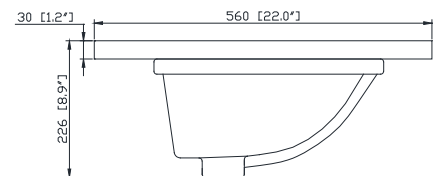

Nominal Dimension / Dimension Nominale

- 29.9W x 21.1D x 34.2H inches | 760 x 535 x 868 mm

Caractéristiques

- Cadre en bois massif
- Finition MDF Oak
- 2 portes fermées souples
- 1 tiroir avec séparateur
- Niveleuse réglable en hauteur

- Top cutout for single undermount Rectangular Sink
- Top pre-drilled for 8" widespread faucet
- 4" backsplash included

Colors / Couleurs

- Calacatta / Caragata

Nominal Dimension / Dimension Nominale

- 31W x 22D x 8.9H inches | 788 x 560 x 226 mm

Caractéristiques

- Découpe supérieure pour évier rectangulaire encastré simple
- Haut pré-percé pour robinet large de 8 "
- Dosseret de 4 "inclus

Product Diagrams / Diagrammes Produit

Top / Haut

Front / De face

Side / Côté