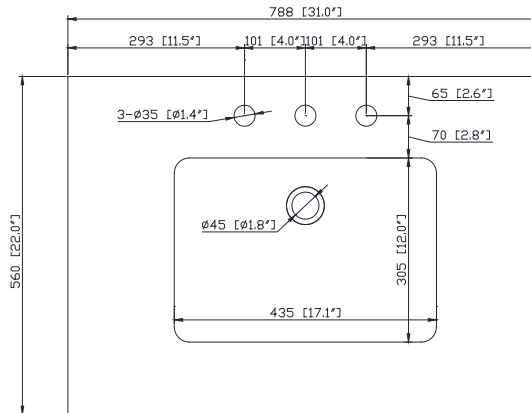

Nominal Dimension / Dimension Nominale

- 29.9W x 21.1D x 34.2H inches | 760 x 535 x 868 mm

Caractéristiques

- Cadre en bois massif
- Finition MDF Oak
- 2 portes fermées souples
- 1 tiroir avec séparateur
- Niveleuse réglable en hauteur

Product Diagrams / Diagrammes Produit

Front / Devant

Back / Derrière

Side / Côté

Top / Haut

Avanity

QUT31CA-RS

Features

- Top cutout for single undermount Rectangular Sink
- Top pre-drilled for 8" widespread faucet
- 4" backsplash included

Colors / Couleurs

- Calacatta / Caragata

Nominal Dimension / Dimension Nominale

- 31W x 22D x 8.9H inches | 788 x 560 x 226 mm

Caractéristiques

- Découpe supérieure pour évier rectangulaire encastré simple
- Haut pré-percé pour robinet large de 8 "
- Dosseret de 4 "inclus

Product Diagrams / Diagrammes Produit

Top / Haut

Front / De face