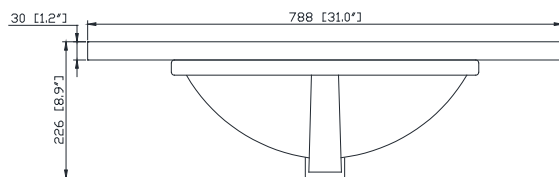

Nominal Dimension / Dimension Nominale

- 29.9W x 21.1D x 34.2H inches | 760 x 535 x 868 mm

Caractéristiques

- Cadre en bois massif
- Finition MDF Oak
- 2 portes fermées souples
- 1 tiroir avec séparateur
- Niveleuse réglable en hauteur

- Top cutout for single undermount Rectangular Sink
- Top pre-drilled for 8" widespread faucet
- 4" backsplash included

Colors / Couleurs

- Calacatta / Caragata

Nominal Dimension / Dimension Nominale

- 31W x 22D x 8.9H inches | 788 x 560 x 226 mm

Caractéristiques

- Découpe supérieure pour évier rectangulaire encastré simple
- Haut pré-percé pour robinet large de 8 "
- Dosseret de 4 "inclus

Product Diagrams / Diagrammes Produit

Top / Haut

Front / De face

Side / Côté