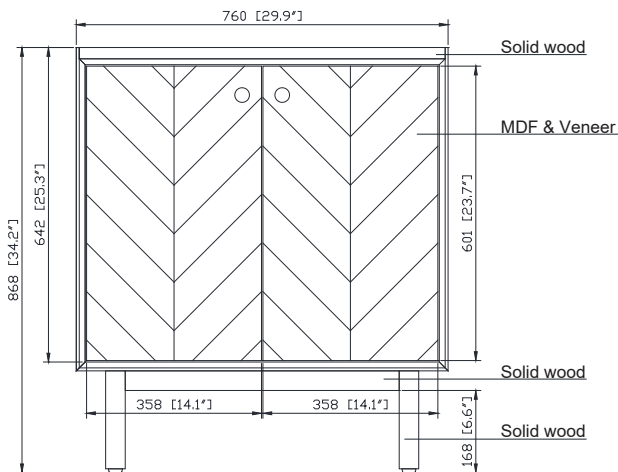

Nominal Dimension / Dimension Nominale

- 29.9W x 21.1D x 34.2H inches | 760 x 535 x 868 mm

Caractéristiques

- Cadre en bois massif
- Finition MDF Oak
- 2 portes fermées souples
- 1 tiroir avec séparateur
- Niveleuse réglable en hauteur

Product Diagrams / Diagrammes Produit

Front / Devant

Back / Derrière

Side / Côté

Top / Haut

Avanity

QUT31CA-RS

Features

- Top cutout for single undermount Rectangular Sink
- Top pre-drilled for 8" widespread faucet
- 4" backsplash included

Colors / Couleurs

- Calacatta / Caragata

Nominal Dimension / Dimension Nominale

- 31W x 22D x 8.9H inches | 788 x 560 x 226 mm

Caractéristiques

- Découpe supérieure pour évier rectangulaire encastré simple
- Haut pré-percé pour robinet large de 8 "
- Dosseret de 4 "inclus

Product Diagrams / Diagrammes Produit

Top / Haut

Front / De face